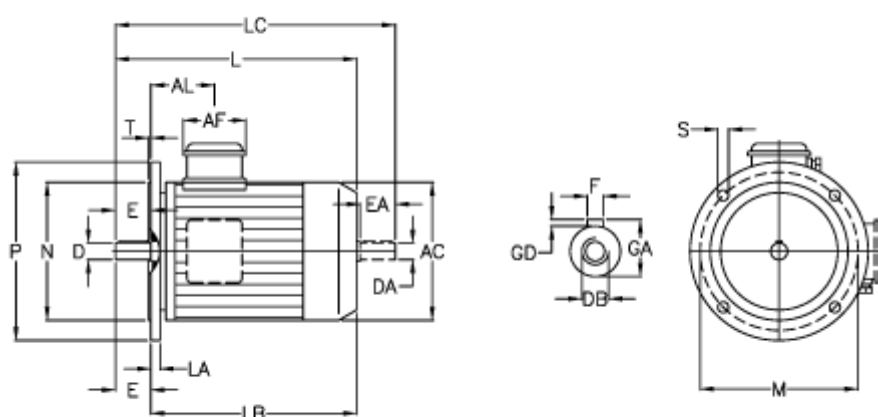

Varenummer: 252000400414
 Beskrivelse: ICME IE2 asynkronmotor THE 112M A4
 4kW 1450 o/min 230/400 B5

Mål

A/F = 84	F = 8	N = 180
AC = 219	GA = 31	P = 250
AL = 97	GD = 8	S = 14
D = 28	L = 385	T = 4
DA = 28	LA = 14	
DB = M10	LB = 325	
E = 60	LC = 448	
EA = 60	M = 215	